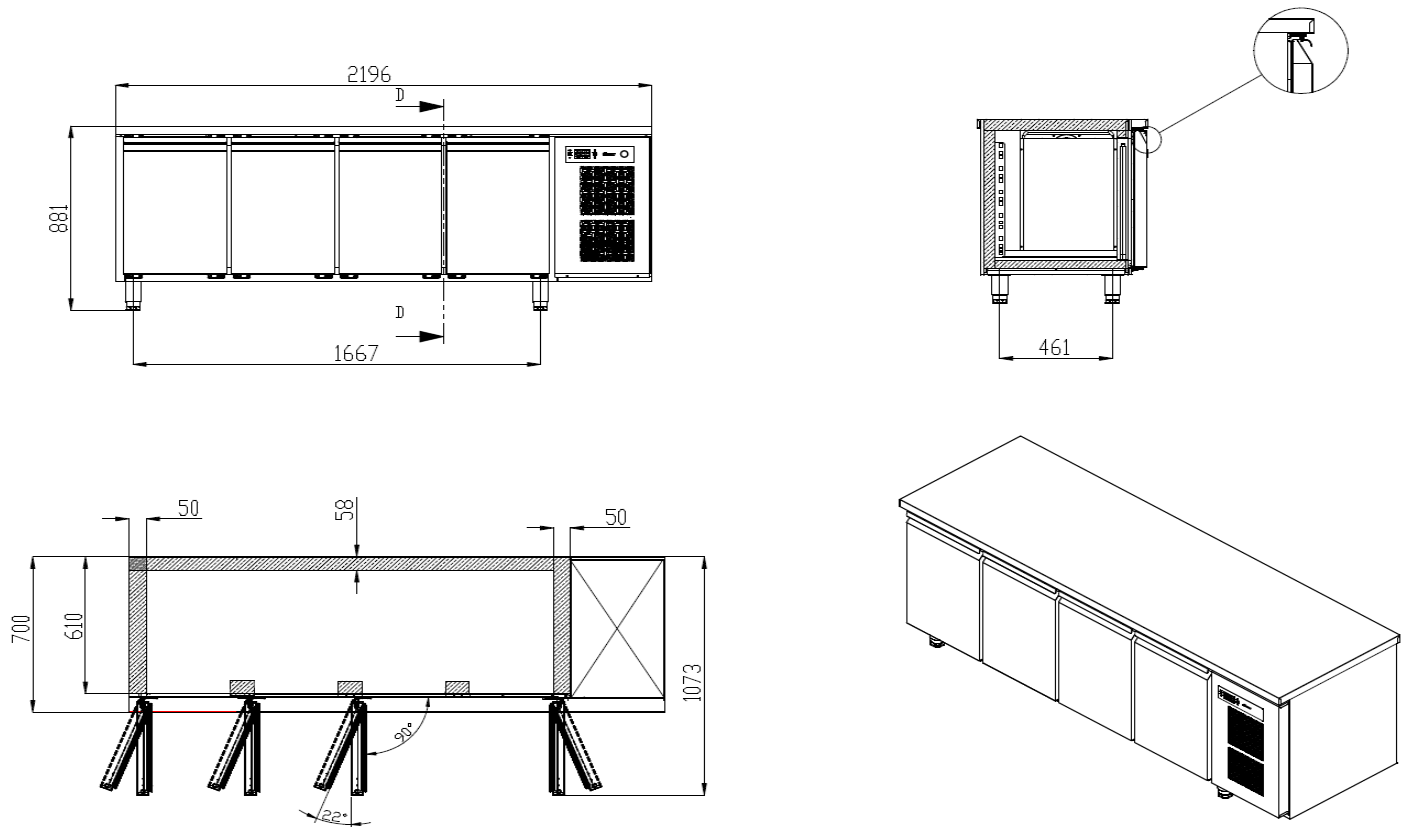

HOSHIZAKI

Stef van Bakel

koeltechniek

Alkmaar ☎ 072 564 7000

Premier K 4 A DL DL DL DR L E

Gekoelde werkbank met 4 secties

SPECIFICATIES

Temperatuurbereik	GN - Afmetingen rooster	Inhoud, bruto (liter)	Netto bruikbaar volume (liter)	Aansluiting	Aansluitwaarde (Watt)	Koelcapaciteit bij -10°C (Watt)	Isolatie (mm)	Klimaatklasse	Geluidsniveau dB(A)
+2/+12°C	1/1 GN diep	625	384	230V, 50 Hz	125	350	60 mm (polyurethaan)	5	43

VERZENDSPECIFICATIES

Afmetingen B x D x H (mm)	Netto gewicht (kg)	Afmetingen in verpakking L x B x H (mm)	Gewicht, verpakt (kg)	Volume verpakt (m3)
2196 x 700 x 880/930	162	2226 x 730 x 1081	182	1,68

Vrijwaring : Alles is in het werk gesteld om ervoor te zorgen dat de informatie in dit specificatieblad correct is op het moment van publicatie. Hoshizaki Europe BV aanvaardt geen verantwoordelijkheid of aansprakelijkheid voor typografische fouten of weglatingen of voor een verkeerde interpretatie van de informatie in de publicatie en behoudt zich het recht voor om zonder kennisgeving te wijzigen.

Stef van Bakel

koeltechniek

Alkmaar ☎ 072 564 7000

Hoshizaki Belgium: info@hoshizaki.be
Hoshizaki Denmark: info@hoshizaki.dk
Hoshizaki Deutschland: vertrieb@hoshizaki.de
Hoshizaki France: info@hoshizaki.fr
Hoshizaki Iberia: info@hoshizaki.es
Hoshizaki Italia: info@hoshizaki.it
Hoshizaki Middle East: sales@hoshizaki.ae

Hoshizaki Netherlands: info@hoshizaki.nl
Hoshizaki Norge: salg@hoshizaki.no
Hoshizaki United Kingdom: uksales@hoshizaki.uk
Hoshizaki Sverige: orderSE@hoshizaki.dk
Export Countries: sales@hoshizaki.nl
Other countries: sales@hoshizaki.nl

www.hoshizaki-europe.com